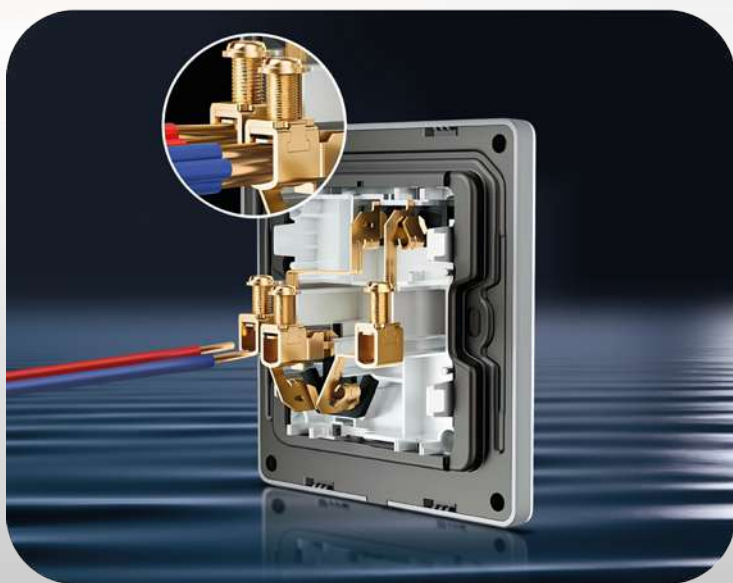

Розетка аудио

подключайте ваши
акустические системы
при помощи розетки аудио

Седловидные клеммы обеспечивают надежную фиксацию и хороший контакт без повреждения жил подведенного кабеля. Контактные клеммы выполнены в виде скоб седловидной формы для обеспечения надежной фиксации нескольких проводов в клемме и большой площади контакта. Винты М4 в клеммах для обеспечения более высокого момента затяжки и надежной фиксации кабеля.