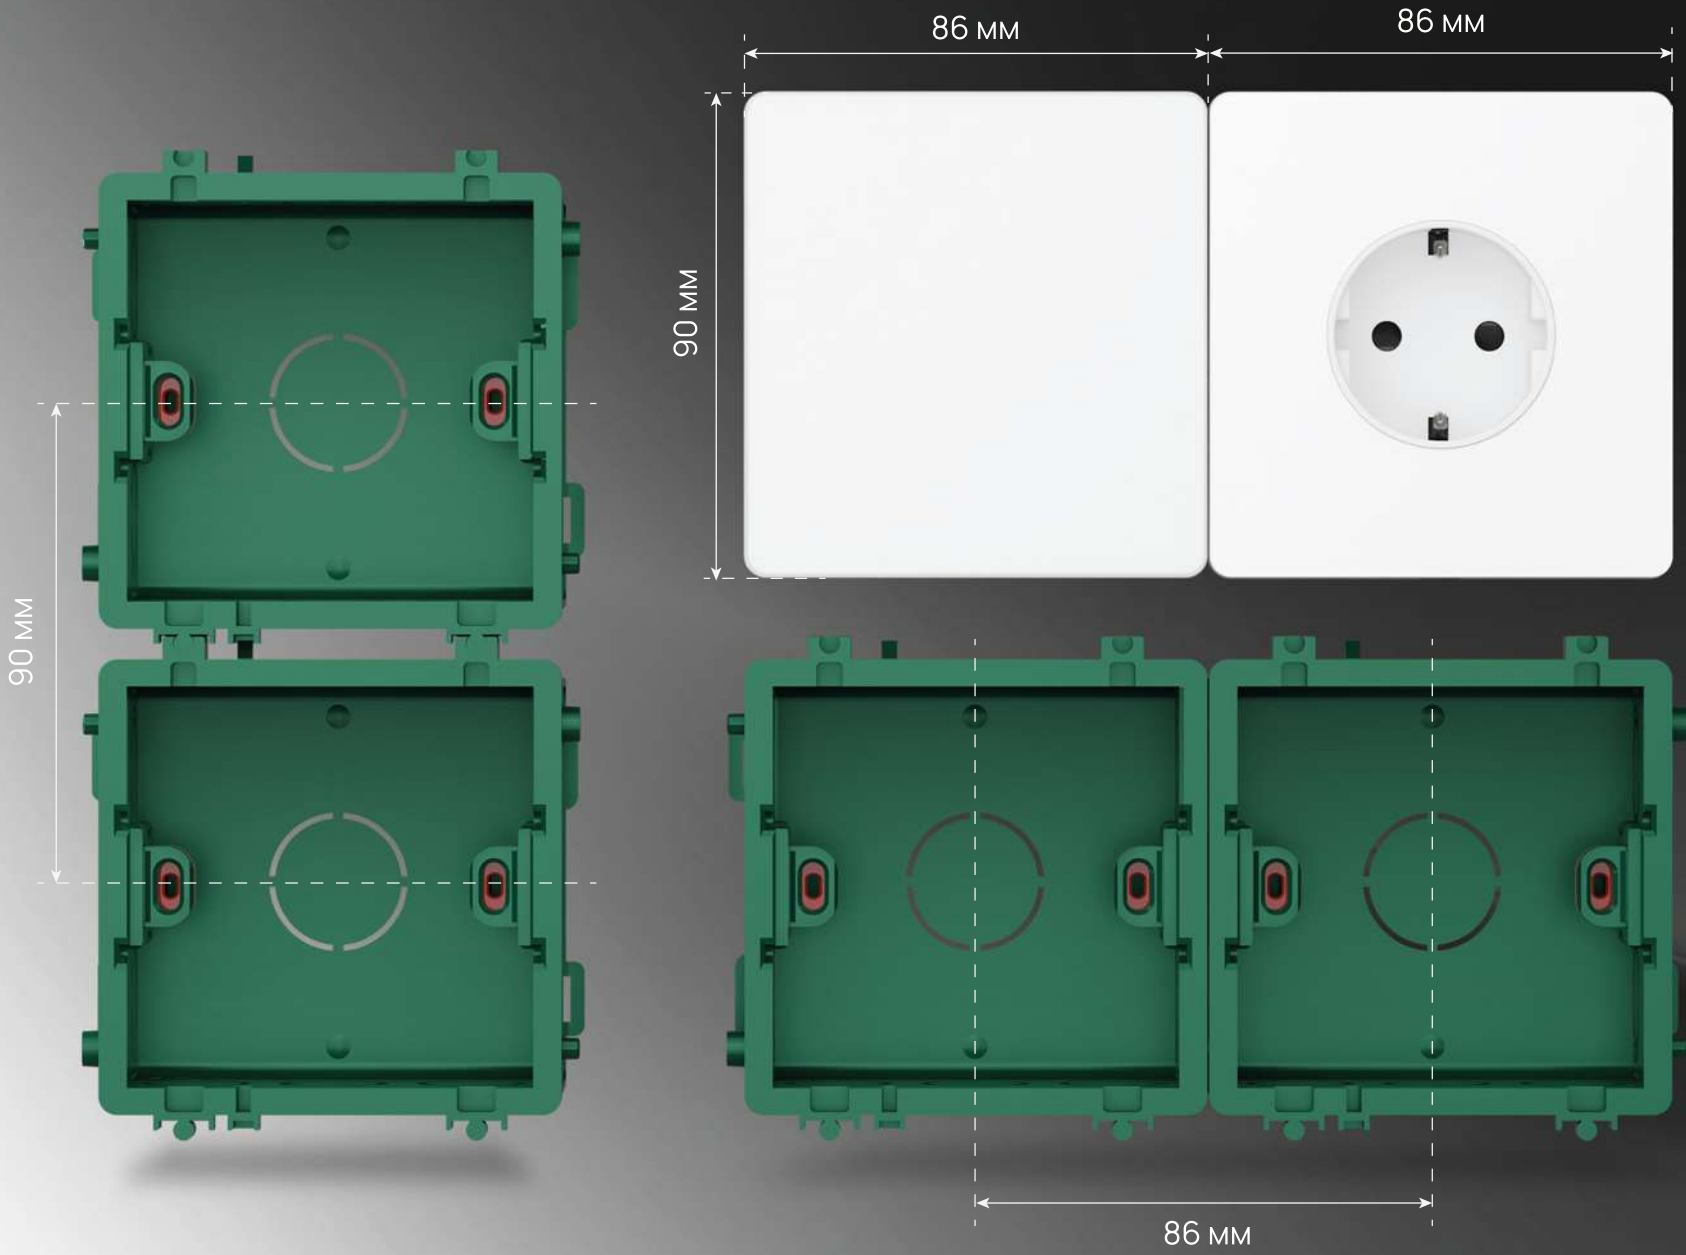

гармонично вписывается
в контрастные и монохромные
интерьеры

Systeme Infinity

Точное выравнивание изделий при многопостовом монтаже обеспечивается за счет специализированных установочных коробок для сплошных FSE35000 и полых стен FSE350600. Данные коробки входят в ассортимент коллекции Systeme Infinity.