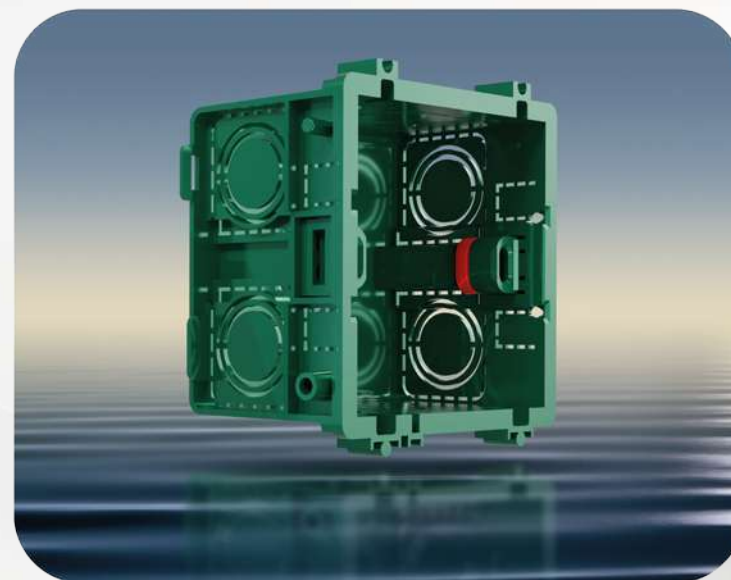

Много места в коробке для кабеля или умных реле. Коробки 86x86x50 мм на винтах при своей глубине 50 мм и механизмах Systeme Infinity обеспечивают удобный монтаж или легко позволяют размещать умное реле в одной коробке с выключателем.