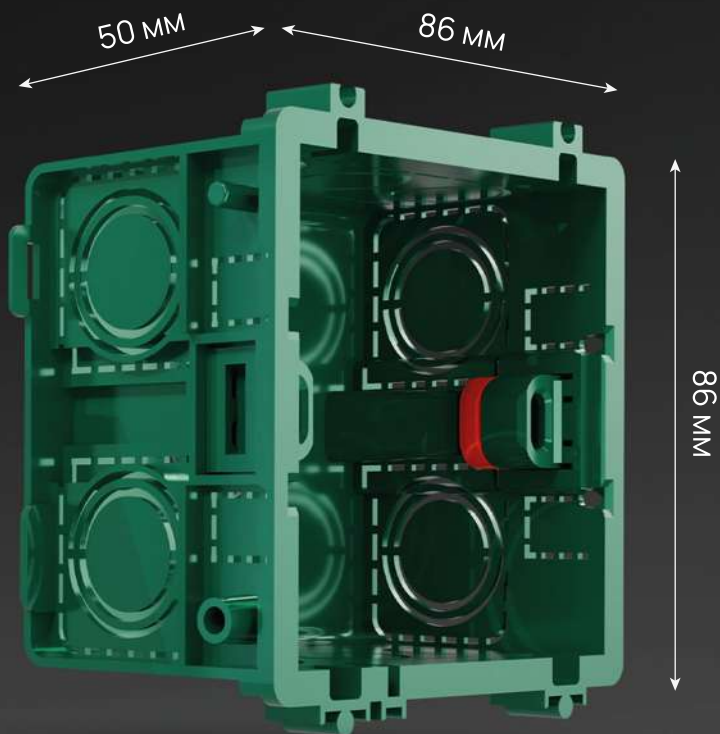

гармонично вписывается
в контрастные и монохромные
интерьеры

Systeme Infinity

Точное выравнивание изделий при многопостовом монтаже обеспечивается за счет специализированных установочных коробок для сплошных FSE35000 и полых стен FSE350600. Данные коробки входят в ассортимент коллекции Systeme Infinity.

Конструкция коробок предусматривает стыковку как по горизонтали, так и по вертикали и высокую точность и жесткость их соединения за счет крепления «шип/паз».

Выключатель/Переключатель проходной одноклавишный, сх.6, 10АХ, 250В